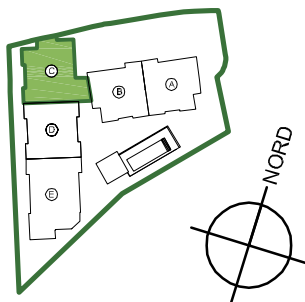

Résidence "Les Terrasses du Paradis"
- Chemin du Paradis -
30700 UZES

Repérage plan de Masse