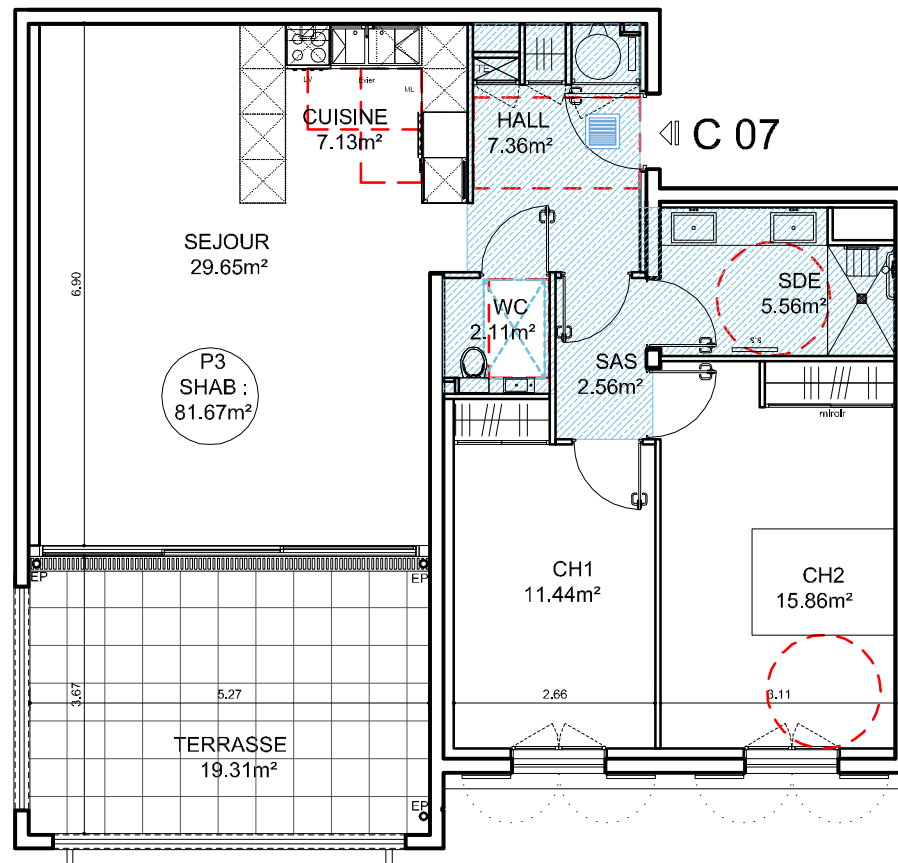

**LES TERRASSES
DU PARADIS
UZES**

PROJET EN COURS

09 - 02 - 2017

Porte fenêtre coulissante
volet roulant

fenêtre
volet bois

Porte fenêtre
volet bois

chauffe eau
thermo dynamique

Tableau électrique

Gaine technique

Faux plafond
zone à 2.10 m environ

Trappe 130 x 80

Nota : La représentation des cuisines est indicative, il est précisé que le prix des cuisines n'est pas compris dans le prix de vente