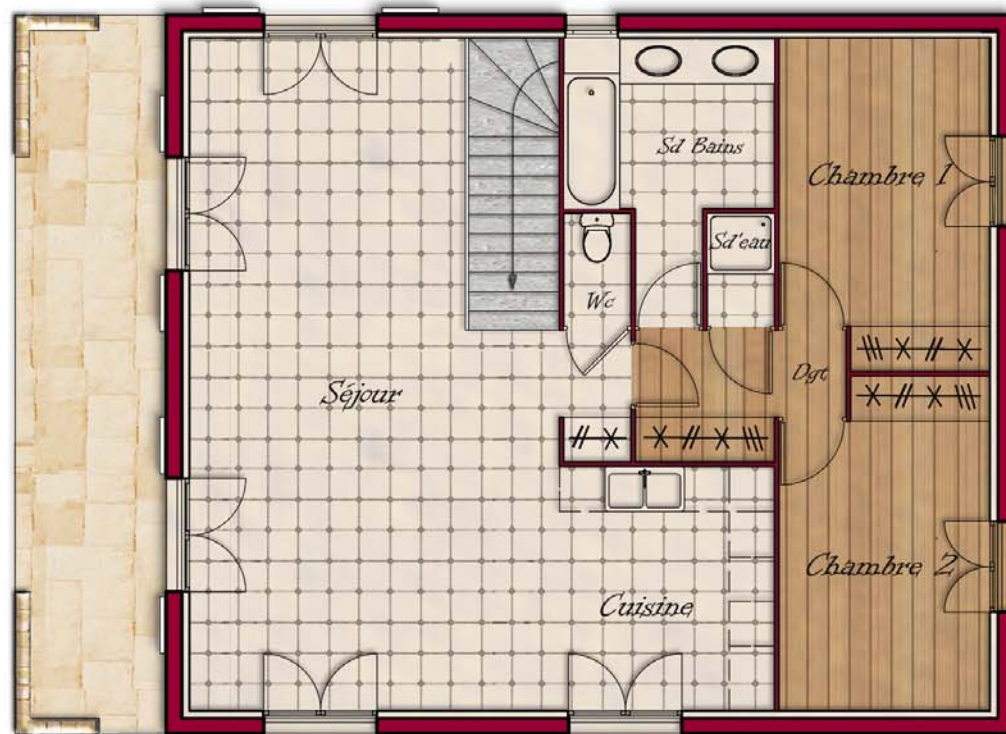

Les Villas du Vieux Moulin

Villa 1 - BLAUZAC

Villa sur
parcelle n°1

OPUS

DÉVELOPPEMENT

4,rue des trésoriers
de la bourse
34000 Montpellier
tél:04.67.60.63.76
fax:04.67.60.72.04

www.opus-developpement.com

Tableau des surfaces

Séjour	40.43 m²
Cuisine	9.20 m²
Dgt	4.33 m²
Sd Bains	7.71 m²
Wc	1.35 m²
S d'eau	1.35 m²
Chambre 1	11.81 m²
Chambre 2	11.83 m²
TOTAL RDj	88.01 m²

Plan du rez de Jardin