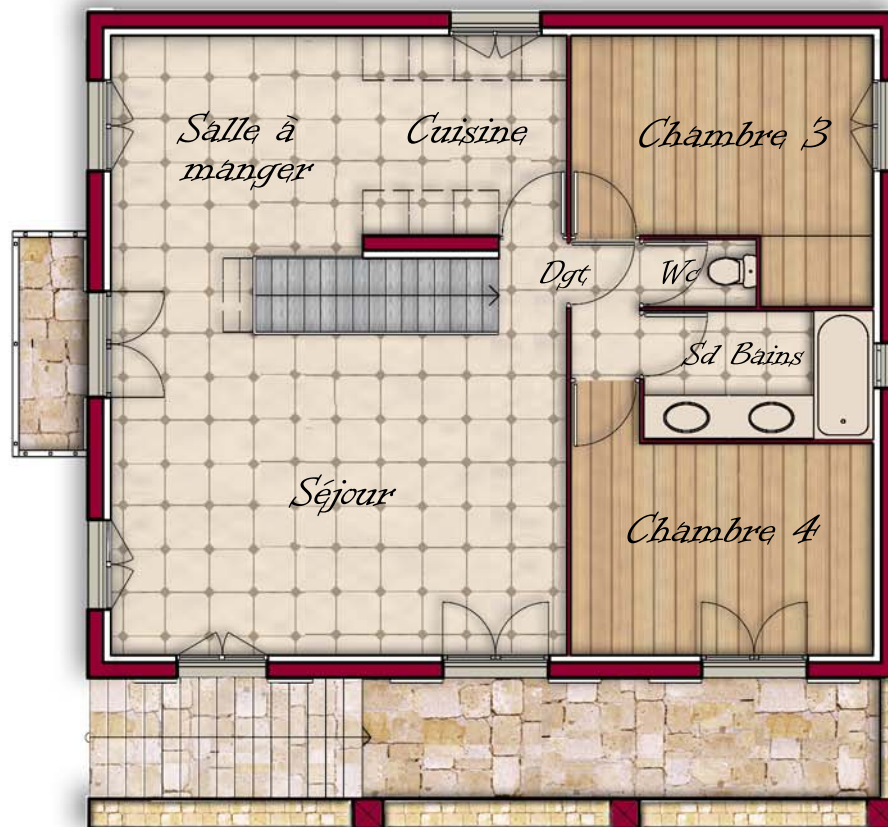

# Les Villas de Campiergues

NEBIAN

Villa sur  
parcelle n°11

Tableau des surfaces

Cuisine	7.16 m2
Salle à manger	11.34 m2
Séjour	25.51 m2
Dgt	2.89 m2
Chambre 3	11.99 m2
Wc	1.34 m2
Sd Bains	5.17 m2
Chambre 4	11.94 m2
<hr/>	
TOTAL RDJ	77.34 m2
TOTAL RDC/RDJ	119.01 m2