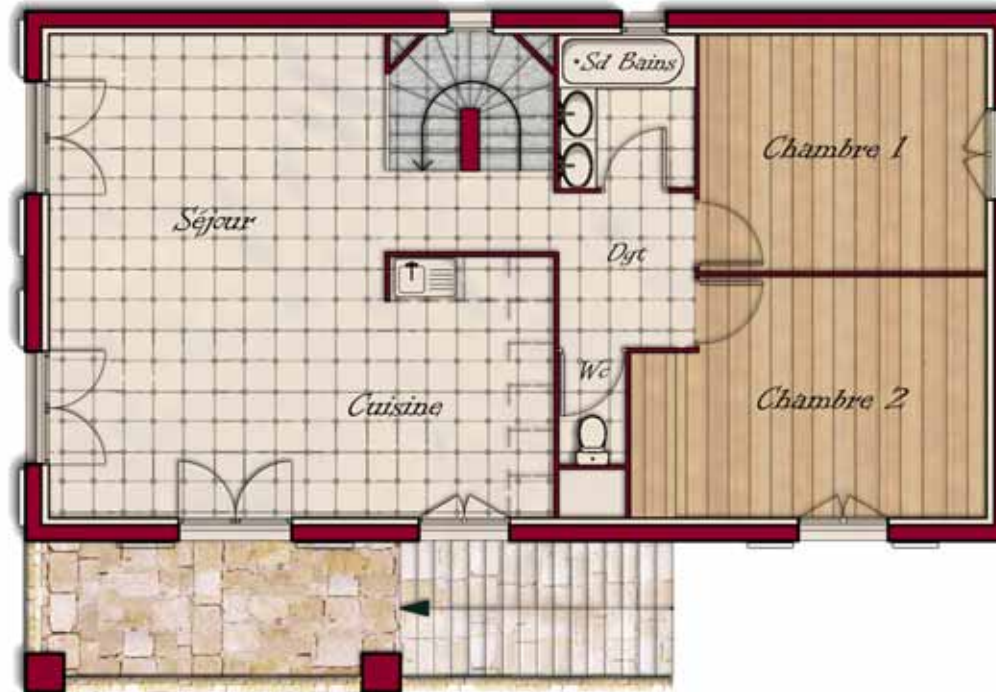

Les Villas de Campiergues

Villa sur parcelle n°8

NEBIAN

Tableau des surfaces

Chambre 1	12.41 m ²
Chambre 2	14.27 m ²
Séjour	28.54 m ²
Cuisine	7.60 m ²
Sd Bains	3.54 m ²
Dgt	5.90 m ²
Wc	1.34 m ²
TOTAL RDJ	73.60 m²
TOTAL RDC/RDJ	118.14 m²