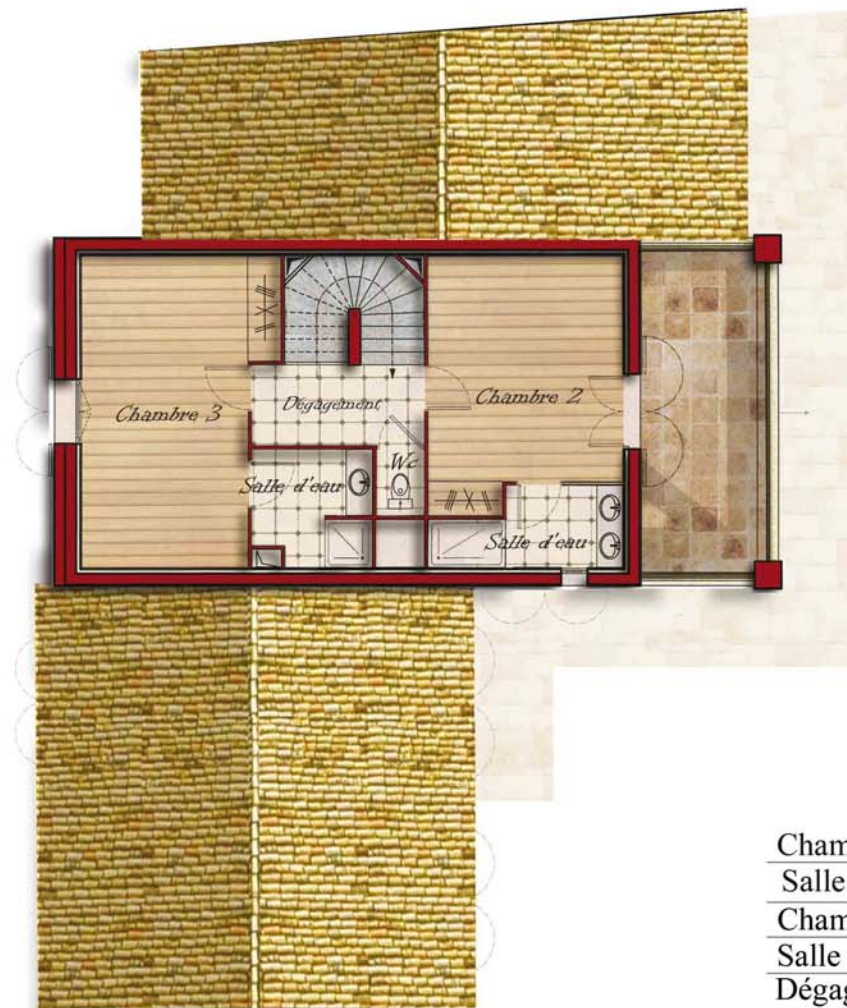

"LE HAMEAU DU TEMPLE"

Villa sur parcelle n°6

OPUS

DÉVELOPPEMENT

4, rue des trésoriers
de la bourse
34000 Montpellier
tél:04.67.60.63.76
fax:04.67.60.72.04

www.opus-
developpement.com

Tableau des surfaces

Chambre 2	16.30 m ²
Salle d'eau Ch.2	4.70 m ²
Chambre 3	19.30 m ²
Salle d'eau Ch.3	4.65 m ²
Dépagement	4.85 m ²
Wc	1.10 m ²
TOTAL R+1	50.90 m²

Plan du 1er étage