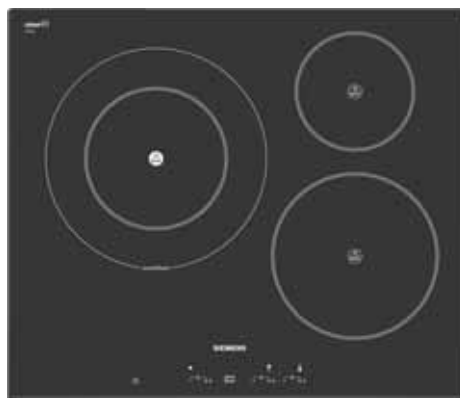

VERSION CONTEMPORAINE

**OPTION : ELECTROMENAGER DE LA CUISINE
(MARQUE SIEMENS)**

FOUR

PLAQUE INDUCTION

MICO ONDES

HOTTE

REFRIGERATEUR / CONGELATEUR

LAVE VAISSELLE

OPTION : EXEMPLES DE CHEMINEES (MARQUE FOCUS) :

DALLES DE TERRASSES EXTERIEURES :

- Marque : BRADSTONE
- Modèle : MANOIR

Nota : Surface des terrasses extérieures en R.D.C. : 15m²

PISCINE

Piscine de marque « DESJOYAUX »

Modèle de base :

- forme ovoïde,
- 4m x 8m,
- escalier en bout ou latéral.

NOTA : d'autres formes ou dimensions de piscines sont également disponibles en option.