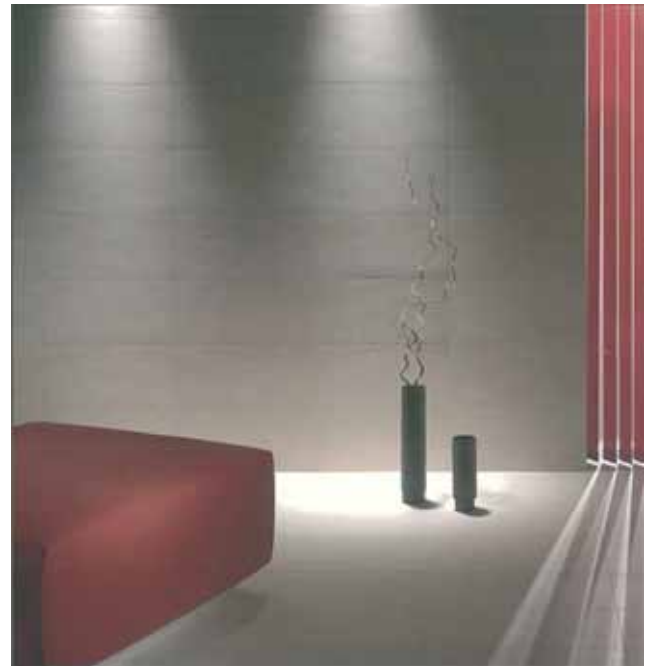

FAIENCES DE SALLES DE BAINS : (MARQUE ROCCA)

ROCCA « boston »

ROCCA « boston »

ROCCA « avila »

ROCCA « avila »

APPAREILS SANITAIRES (MARQUE GROHE ET JACOB DELAPHON)

MITIGEUR BIAGNOIRE

MITIGEUR DOUCHE

Modèle de base :

- forme ovoïde,
- 4m x 8m,
- escalier en bout ou latéral.

NOTA : d'autres formes ou dimensions de piscines sont également disponibles en option.